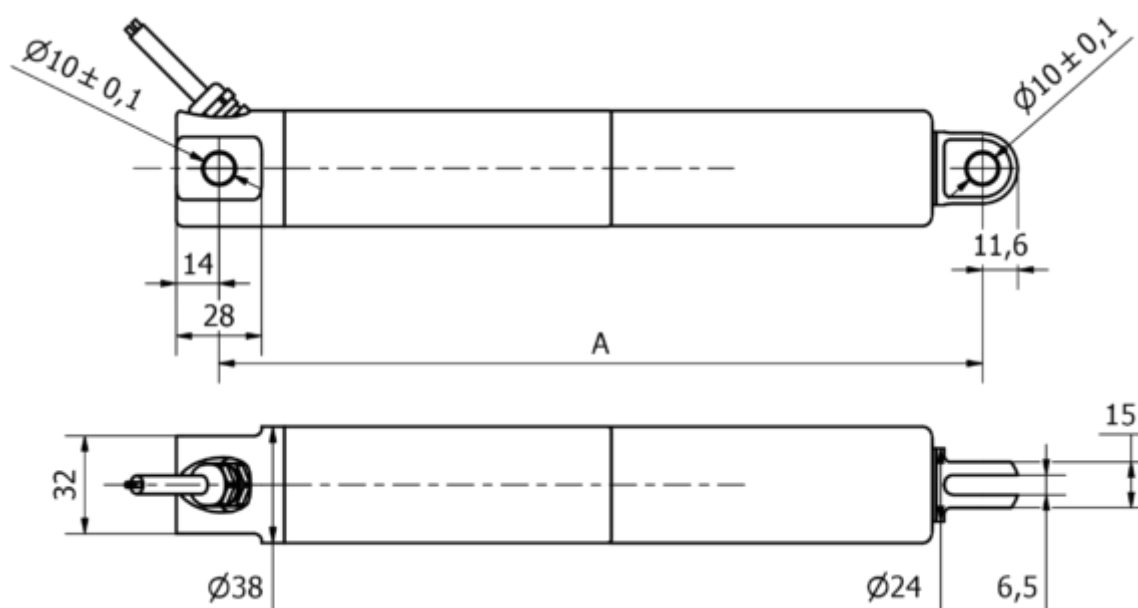

Varenummer: 8S38215004003KCNLSK0

Beskrivelse: KLEElíne38, 150mm, 400N, 14 mm/s, Rustfast, IP69K
24 VDC, 3 m. kabel, Limit Switch Hall, Clevis

Mål

A	= 220 + slaglængde/stroke
Hastighed mm/s	= 14 mm/s
Kabel længde	= 3 m
Option	= Hall sensor
Slaglængde (mm)	= 150
Spænding	= 24 V